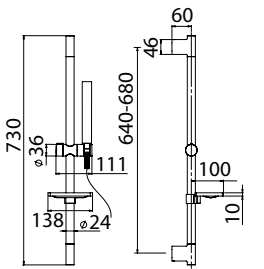

0000FN110001 Finitura/Finishing Euro
CROMO/CHROME 166,00

Asta saliscendi con doccia a 3 getti // Shower bar with 3 jets handshower

- asta saliscendi Ø18 L=600 mm., in ottone cromato
- supporto doccia scorrevole, in ottone cromato, art. 32330
- doccia 3 getti anticalcare in A.B.S., art. 0211
- flessibile in acciaio lungo 150 cm. estensibile fino a 180 cm. art. F331

- Ø18 shower bar L=600 mm, chrome brass
- sliding shower holder, chrome bass. Item 32330
- A.B.S. 3 jets handshower with anti-lime system, item 0211
- inox flexible hose L.150 cm., extensible up to 180 cm. item F331

Accessorio opzionale // Optional accessory

000003250121 Finitura/Finishing Euro
CROMO/CHROME 46,00

Preso d'acqua a parete // Wall outlet