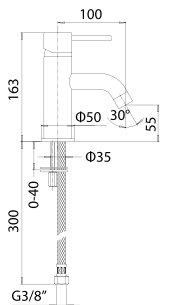

- sporgenza 100 mm.
- altezza totale 163 mm.
- altezza base - aeratore 55 mm.
- foro di installazione Ø35 mm.
- 2x tubi alimentazione flessibili G.3/8"
- scarico da G.5/4"
- Ricambi: 1x cartuccia a dischi ceramici Ø35 art. 19M

- projection 100 mm.
- total hight 163 mm.
- height to aerator/spout outlet 55 mm.
- Ø35 mm. hole diameter
- 2x G.3/8" flexible connection hoses
- G.5/4" pop-up waste
- Spare parts:
1x Ø35 ceramic disc cartridge item 19M

- projection 100 mm.
- total hight 163 mm.
- height to aerator/spout outlet 55 mm.
- Ø35 mm. hole diameter
- 2x G.3/8" flexible connection hoses
- Spare parts: 1x Ø35 ceramic disc cartridge item 19M

4381S150Z151 Finitura/Finishing Euro
 CROMO/CHROME 182,00
4381S150Z156 NERO SPAZZ. PVD/BRUSHED BLACK PVD 273,00