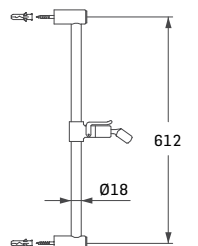

Scarichi vasca p. 560   Collegamenti p. 575   Rubinetti di arresto p. 576   Prolunghe p. 579