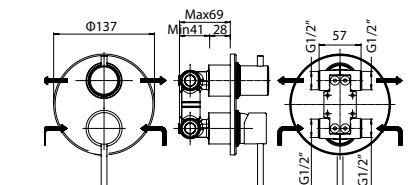

15810000Z021 Finitura/Finishing Euro
CROMO/CHROME **912,00**
15810000Z026 NERO SPAZZ. PVD/BRUSHED BLACK PVD **1.320,00**

Monocomando da bordo vasca // Deck-mounted single lever bath mixer

Batteria monocomando per bordo vasca composta miscelatore monocomando, deviatore automatico, bocca di erogazione e accessorio doccia // Deck-mounted single lever bath mixer composed by: single lever bath mixer, automatic diverter, spout and shower set

- sporgenza bocca 230 mm.
- Ricambi: 1x cartuccia a dischi ceramici Ø25 art. 18M
- projection 230 mm.
- Spare parts: 1x Ø25 ceramic disc cartridge item 18M

000001500001 Finitura/Finishing Euro
CROMO/CHROME **337,00**

Kit di installazione per batterie bordo vasca // Installation kit for deck-mounted bath mixer

Kit di installazione per batterie da bordo vasca composto da: base e piastra in acciaio inox, fissaggi e flessibili di collegamento // Installation kit for deck-mounted bath mixer composed by extractible base, stainless steel platen, fixing system and flexible connection hoses

15830000Z021 Finitura/Finishing Euro
CROMO/CHROME **734,00**
15830000Z026 NERO SPAZZ. PVD/BRUSHED BLACK PVD **1.060,00**

Monocomando da bordo vasca // Deck-mounted single lever bath mixer

Batteria monocomando per bordo vasca composta miscelatore monocomando, deviatore automatico, bocca di erogazione e accessorio doccia // Deck-mounted single lever bath mixer composed by: single lever bath mixer, automatic diverter, spout and shower set

- sporgenza bocca 230 mm.
- Ricambi: 1x cartuccia a dischi ceramici Ø35 art. 18M
- projection 230 mm.
- Spare parts: 1x Ø35 ceramic disc cartridge item 18M

000001500001 Finitura/Finishing Euro
CROMO/CHROME **337,00**