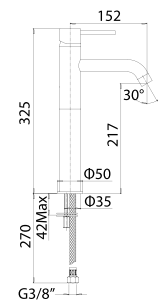

- projection 150 mm.
- total hight 165 mm.
- height to aerator/spout outlet 55 mm.
- Ø35 mm. hole diameter
- 2x G.3/8" flexible connection hoses
- G.5/4" pop-up waste
- Spare parts:
1x Ø35 ceramic disc cartridge item 19M

- projection 150 mm.
- total hight 165 mm.
- height to aerator/spout outlet 55 mm.
- Ø35 mm. hole diameter
- 2x G.3/8" flexible connection hoses
- Spare parts: 1x Ø35 ceramic disc cartridge item 19M

Docce p. 478 Termostatici p. 464 Aste saliscendi p. 489 Sistemi doccia p. 469 Accessori bagno p. 523 Scarichi p. 571 Sifoni p. 570

Miscelatore monocomando per lavabo alto, senza scarico // High single lever basin mixer without pop-up waste

- sporgenza 150 mm.
- altezza totale 325 mm.
- altezza base - aeratore 217 mm.
- foro di installazione Ø35 mm.
- 2x tubi alimentazione flessibili G.3/8"
- Ricambi: 1x cartuccia a dischi ceramici Ø35 art. 19M
- projection 150 mm.
- total hight 325 mm.
- height to aerator/spout outlet 217 mm.
- Ø35 mm. hole diameter
- 2x G.3/8" flexible connection hoses
- Spare parts: 1x Ø35 ceramic disc cartridge item 19M