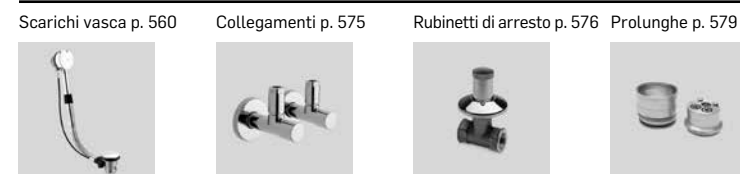

UNIVERSAL CODE Prodotto complementare non legato alla serie // Supplementary item not linked to the series