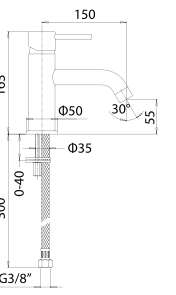

- projection 100 mm.
- total hight 163 mm.
- height to aerator/spout outlet 55 mm.
- Ø35 mm. hole diameter
- 2x G.3/8" flexible connection hoses
- Spare parts: 1x Ø35 ceramic disc cartridge item 19M

4381S150Z151 Finitura/Finishing Euro
 CROMO/CHROME 182,00
4381S150Z156 NERO SPAZZ. PVD/BRUSHED BLACK PVD 273,00

Miscelatore monocomando per lavabo con scarico da 5/4" // Single lever basin mixer with 5/4" pop-up waste

- sporgenza 150 mm.
- altezza totale 165 mm.
- altezza base - aeratore 55 mm.
- foro di installazione Ø35 mm.
- 2x tubi alimentazione flessibili G.3/8"
- scarico da G.5/4"
- Ricambi: 1x cartuccia a dischi ceramici Ø35 art. 19M

- projection 150 mm.
- total hight 165 mm.
- height to aerator/spout outlet 55 mm.
- Ø35 mm. hole diameter
- 2x G.3/8" flexible connection hoses
- G.5/4" pop-up waste
- Spare parts:
1x Ø35 ceramic disc cartridge item 19M

- projection 150 mm.
- total hight 165 mm.
- height to aerator/spout outlet 55 mm.
- Ø35 mm. hole diameter
- 2x G.3/8" flexible connection hoses
- Spare parts: 1x Ø35 ceramic disc cartridge item 19M

Docce p. 478 Termostatici p. 464 Aste saliscendi p. 489 Sistemi doccia p. 469 Accessori bagno p. 523 Scarichi p. 571 Sifoni p. 570