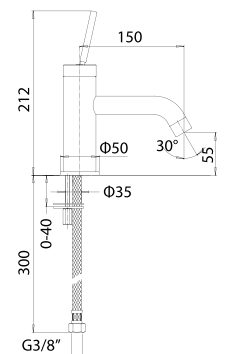

43860000Z101 Finitura/Finishing Euro
CROMO/CHROME 229,00
43860000Z106 NERO SPAZZ. PVD/BRUSHED BLACK PVD 344,00

Miscelatore monocomando per lavabo alto, senza scarico // High single lever basin mixer without pop-up waste

- sporgenza 150 mm.
- altezza totale 325 mm.
- altezza base - aeratore 217 mm.
- foro di installazione Ø35 mm.
- 2x tubi alimentazione flessibili G.3/8"
- Ricambi: 1x cartuccia a dischi ceramici Ø35 art. 19M
- projection 150 mm.
- total hight 325 mm.
- height to aerator/spout outlet 217 mm.
- Ø35 mm. hole diameter
- 2x G.3/8" flexible connection hoses
- Spare parts: 1x Ø35 ceramic disc cartridge item 19M

41810000Z151 Finitura/Finishing Euro
CROMO/CHROME 176,00

PICO JOYSTICK • Miscelatore monocomando per lavabo senza scarico // Single lever basin mixer without pop-up waste

- sporgenza 100 mm.
- altezza totale 212 mm.
- altezza base - aeratore 55 mm.
- foro di installazione Ø35 mm.
- 2x tubi alimentazione flessibili G.3/8"
- scarico da G.5/4"
- Ricambi: 1x cartuccia a dischi ceramici Ø35 art. 21Q
- projection 100 mm.
- total hight 212 mm.
- height to aerator/spout outlet 55 mm.
- Ø35 mm. hole diameter
- 2x G.3/8" flexible connection hoses
- G.5/4" pop-up waste
- Spare parts: 1x Ø35 ceramic disc cartridge item 21Q

43890000Z151 Finitura/Finishing Euro
CROMO/CHROME 207,00

Miscelatore monocomando per lavabo con scarico da 5/4" // Single lever basin mixer with 5/4" pop-up waste