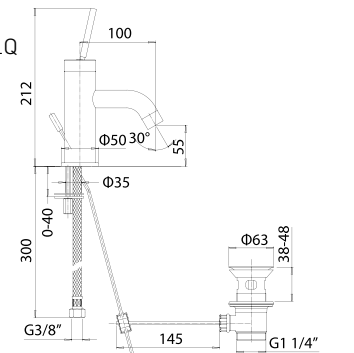

41810000Z151 Finitura/Finishing Euro
CROMO/CHROME 176,00

PICO JOYSTICK • Miscelatore monocomando per lavabo senza scarico // Single lever basin mixer without pop-up waste

- sporgenza 100 mm.
- altezza totale 212 mm.
- altezza base - aeratore 55 mm.
- foro di installazione Ø35 mm.
- 2x tubi alimentazione flessibili G.3/8"
- scarico da G.5/4"
- Ricambi: 1x cartuccia a dischi ceramici Ø35 art. 21Q
- projection 100 mm.
- total hight 212 mm.
- height to aerator/spout outlet 55 mm.
- Ø35 mm. hole diameter
- 2x G.3/8" flexible connection hoses
- G.5/4" pop-up waste
- Spare parts: 1x Ø35 ceramic disc cartridge item 21Q

43890000Z151 Finitura/Finishing Euro
CROMO/CHROME 207,00

Miscelatore monocomando per lavabo con scarico da 5/4" // Single lever basin mixer with 5/4" pop-up waste

- sporgenza 170 mm.
- altezza totale 265 mm.
- altezza base - aeratore 160 mm.
- foro di installazione Ø35 mm.
- 2x tubi alimentazione flessibili G.3/8"
- Ricambi: 1x cartuccia a dischi ceramici Ø35 art. 19M
- projection 170 mm.
- total hight 265 mm.
- height to aerator/spout outlet 160 mm.
- Ø35 mm. hole diameter
- 2x G.3/8" flexible connection hoses
- Spare parts: 1x Ø35 ceramic disc cartridge item 19M