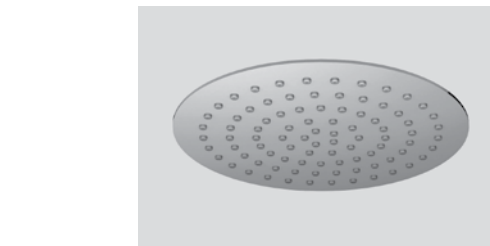

Docce p. 478   Termostatici p. 464   Aste saliscendi p. 489   Sistemi doccia p. 469   Accessori bagno p. 523   Scarichi p. 571   Sifoni p. 570