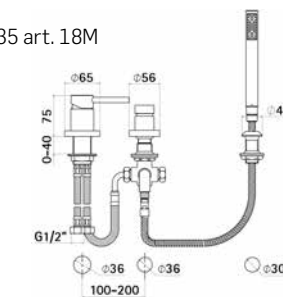

15830000Z021 Finitura/Finishing Euro
CROMO/CHROME **734,00**
15830000Z026 NERO SPAZZ. PVD/BRUSHED BLACK PVD **1.060,00**

Monocomando da bordo vasca // Deck-mounted single lever bath mixer

Batteria monocomando per bordo vasca composta miscelatore monocomando, deviatore automatico, bocca di erogazione e accessorio doccia // Deck-mounted single lever bath mixer composed by: single lever bath mixer, automatic diverter, spout and shower set

- sporgenza bocca 230 mm.
- Ricambi: 1x cartuccia a dischi ceramici Ø35 art. 18M
- projection 230 mm.
- Spare parts: 1x Ø35 ceramic disc cartridge item 18M

000001500001 Finitura/Finishing Euro
CROMO/CHROME **337,00**

Kit di installazione per batterie bordo vasca // Installation kit for deck-mounted bath mixer

Kit di installazione per batterie da bordo vasca composto da: base e piastra in acciaio inox, fissaggi e flessibili di collegamento // Installation kit for deck-mounted bath mixer composed by extractible base, stainless steel platen, fixing system and flexible connection hoses

Docce p. 478   Termostatici p. 464   Aste saliscendi p. 489   Sistemi doccia p. 469   Accessori bagno p. 523   Scarichi p. 571   Sifoni p. 570