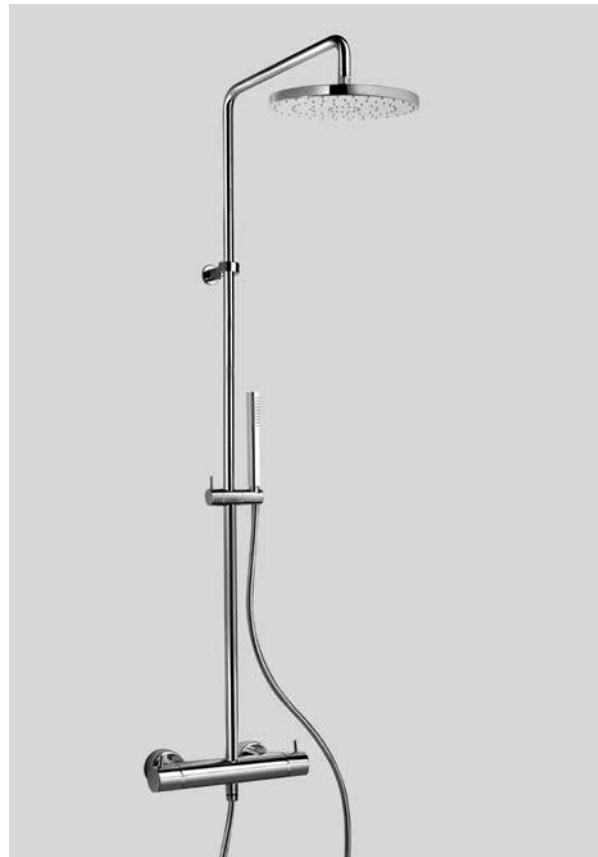

382702560021 Finitura/Finishing Euro
CROMO/CHROME 468,00

Colonna doccia termostatica // Thermostatic shower column

Colonna doccia, con miscelatore termostatico esterno con soffione Ø200 mm in A.B.S e doccia monogetto // Shower column with thermostatic mixer with Ø200 mm A.B.S rain jet anti-lime showerhead and adjustable shower holder with handshower

- interasse miscelatore 150 mm.
- deviatore integrato con arresto
- blocco di sicurezza a 38°C
- soffione Ø200 in A.B.S
- supporto doccia scorrevole
- doccia getto a pioggia sistema anticalcare art. 0329
- Ricambi: 1x cartuccia termostatica art. 35U

- mixer gauge 150 mm.
- integrated diverter
- safety block at 38°C
- Ø200 mm ultra-thin stainless steel shower head
- adjustable shower holder
- rain jet handshower, item 0329
- Spare parts:
  1x thermostatics cartridge item 35U