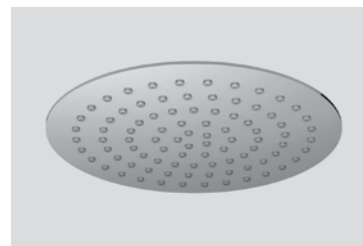

Docce p. 478   Termostatici p. 464   Aste saliscendi p. 489   Sistemi doccia p. 469   Accessori bagno p. 523   Scarichi p. 571   Sifoni p. 570