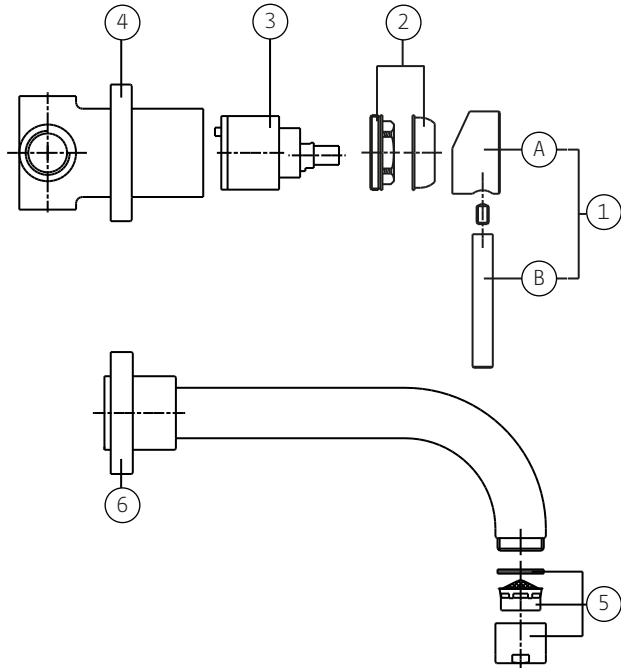

DESCRIZIONE PRODOTTO/PRODUCT DESCRIPTION:

Miscelatore monocomando incasso per lavabo a muro. Bocca L. 200 mm.
 /Concealed single lever basin mixer. Spout L. 200 mm.

DATI COSTRUTTIVI/TECHNICAL INFORMATION:

Materiali compatibili al 100% con acqua potabile e conformi al D.M.174.
 /Materials 100% compatible with drinking water and complying with Min. Decree 174.
 Made in Italy.

COMPONENTI/COMPONENTS:

RICAMBI/SPARE PARTS:

1 A	92042	Porta leva/Lever holder
1 B	0984	Kit leva/Lever kit
2	92041	Ghiera bloccaggio cartuccia e calotta/Cartridge locking ring and cap
3	18M	Cartuccia/Cartridge
4	92043	Rosone/Wall plate
5	0950	Aeratore/Aerator
6	91694	Rosone per bocca/Spout for wall plate

DATI EROGAZIONE/FLOW RATE:

l/min	13	18	21	23	25
bar	1	2	3	4	5

FINITURA/SURFACE FINISHING:

Specificare in fase d'ordine.
 /To be specified when ordering.

CARATTERISTICHE FUNZIONALI/TECHNICAL FEATURES:

Pressione minima di esercizio/Minimum working pressure:	0,5 bar
Pressione di esercizio consigliata/Recommended working pressure:	1-5 bar
Temperatura max acqua calda/Maximum temperature:	80° C
Temperatura max acqua calda consigliata/Recommended maximum temperature:	65° C